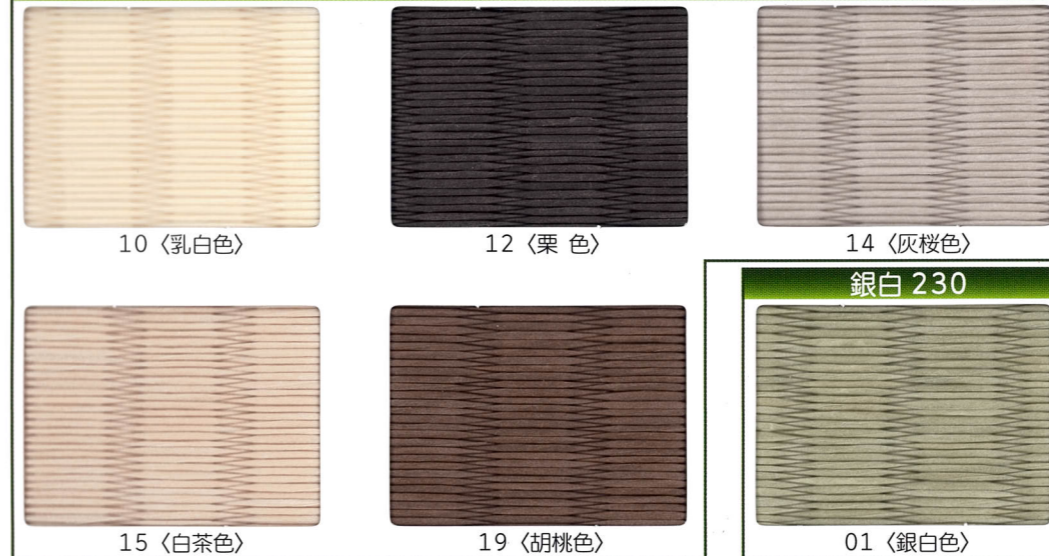

銀白市松

銀白

銀白100A

銀白 カラー品

床龍

銀白230

小波

綾波