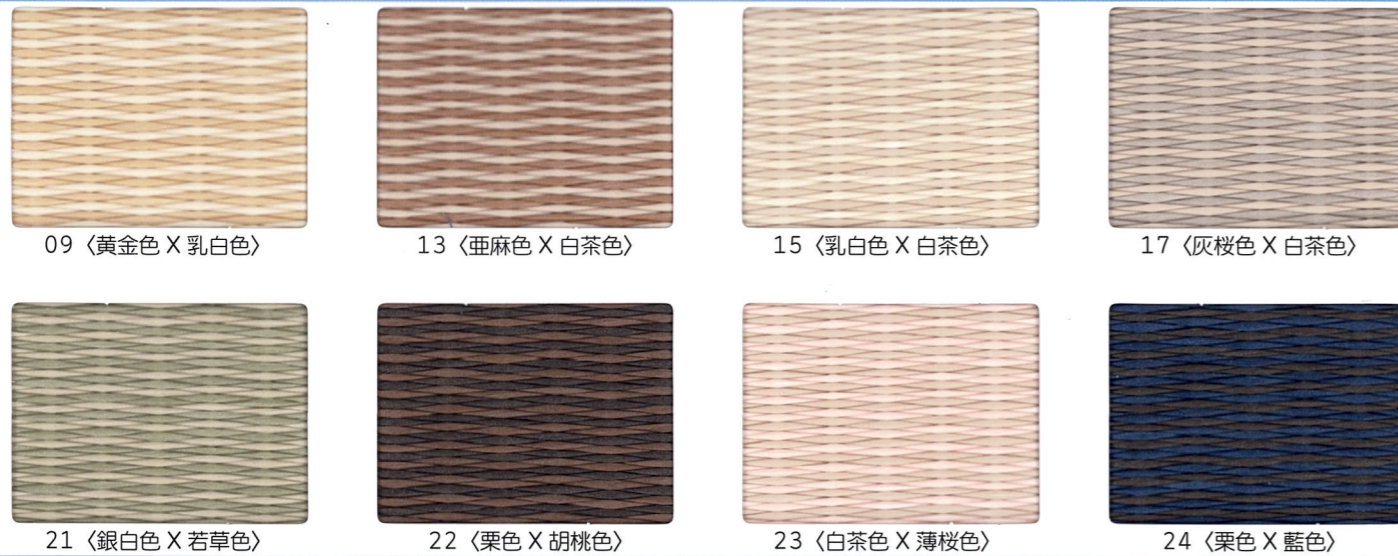

キノウを超える、ミライへ。
DAIKEN

ZIPANG
ダイケン 健やかおもて
Sample Book

地球環境のためにご協力をお願いします。
私達は地球のために製品のエコ化、ブックサンプルの省資源化・有効利用などに取組んでいます。
使い終わったブックサンプルは、お取引先へお返し願います。

SAMPLE 2018年建築

清流

清流カクテルフィット

清流ストライプ

銀白極